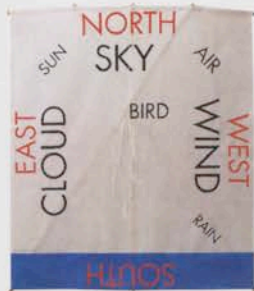

'02年末チャリティー企画

200人のクリエイターによるオリジナル和風展

We Support **unicef**

TAKO KITE

2002年11月26日[火]~12月20日[金]

11:00A.M.~7:00P.M. (水曜日は8:30P.M.まで)
土・日曜日休館 入場無料

主催：クリエイションギャラリーG8 ガーディアン・ガーデン 協力：修善寺運磨閣「恵風」

たくさんの方々にアートやデザインの楽しさを感じていただこうとスタートした、年末チャリティー企画展も今年で12回目を迎えました。これは、クリエイションギャラリーG8、ガーディアン・ガーデンと交流のある、若手から世界で活躍する作家まで、多くのクリエイターのご厚意により、ボランティアで制作していただいた作品を展示・販売し、収益金を財団法人日本ユニセフ協会に寄付するものです。今回はお正月の縁起飾りとしてもぴったりの「凧」を自由にデザインしていただきました。最近では凧揚げをする子供の姿もめっきり見られなくなりましたが、日本の遊び道具として趣深いものです。作家が腕をふるって創り出した色とりどりの凧をお楽しみください。凧はオリジナル1点のみを販売いたします。皆様のチャリティーへのご協力をお待ちしております。

クリエイションギャラリーG8 ガーディアン・ガーデン

凧は各会場にて会期初日の11:00A.M.より先着順で販売いたします。
販売価格15,000円 (作品のお引き渡しは会期終了後となります)
凧の販売収益金は財団法人日本ユニセフ協会に寄付いたします。

服部一成 (GB)

クリエイションギャラリーG8(出品作家112名) ●青木克彦 青葉益輝 秋田寛 秋山孝 浅策克己 阿部真理子 荒井良二 安西水丸 飯野和好 井筒啓之 伊藤桂司 伊藤豊嗣 上田三根子 上田みゆき 植原亮輔 宇野亜喜良 遠藤孝 太田徹也 小田桐昭 梶西真 勝岡重夫 上條義久 菊竹雪 木下勝弘 草谷隆文 久保悟 熊井正 小島良平 古平正義 ゴトウヒロシ 左合ひとみ 佐藤可士和 佐藤晃一 佐藤卓 澤田泰廣 下谷二助 新村則人 スージー甘金 杉崎真之助 鈴木英人 鈴木直之 鈴木八朗 副田高行 タナカハロキ 谷口広樹 谷田一郎 たむらしげる 土田ヒロミ 土橋とし子 寺島賢幸 唐仁原敦久 内藤昇 永井一正 永井裕明 ナガクラトモヒコ 中島信也 中島英樹 仲條正義 長友啓典 中山尚子 薮野たかひろ 灘本唯人 野田品 はせがわさとし 服部一成 早川良雄 日高英輝 日比野亮彦 ひびのこづえ 平野澄太郎 平林宗緒美 広川泰士 ヒロ杉山 福島治 福田繁雄 福田毅 藤枝リュウジ ベドロ山下 ほしんいち 松下計 松永真 三木健 峰岸達 宮師雄一 メグホソキ 矢萩喜徳 矢吹申彦 山口はるみ 山田英二 山本タカト 湯村タラ 湯村輝彦 米村浩 藤田やすひろ 若尾真一郎 和田誠 渡辺宏 渡辺良重 アニタ・クッツ アラン・チャン アンジェイ・ドゥジンスキ スコロス/ウェデル スタシス・エイドリグヴィチュス フィリップ・ワイズベッカー ブノワ ボール・ヤロウィッツ マーシャル・アリスマン ミェチスワフ・グロフスキ ミー・カンパニー ヤン・サファ ローズマリー・ティッシ ロドニー・グリーンブラット