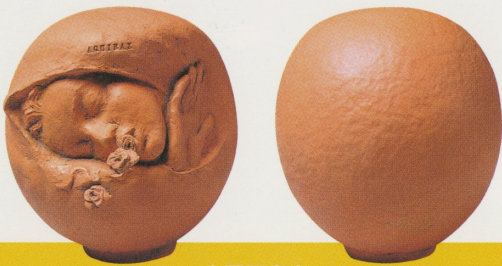

たくさんの方々にアートやデザインの楽しさを感じていただくとうとスタートした、この年末チャリティー企画展も、今年で9回目を数えます。これはクリエイションギャラリーG8、ガーディアン・ガーデンと交流のある、若手から世界で活躍する作家まで、多くのクリエイターのご厚意により、ボランティアで制作していただいた作品を展示、販売し、収益金を財団法人日本ユニセフ協会に寄付するものです。これまで「壁掛け時計」、「テーブルライト」、「リストウォッチ」、「絵皿」、「温度計」、「三角形の壁掛け時計」と、毎年違うテーマで開催し、いずれも大変好評をいただいております。今年は伝統的な「だるま」をテーマに、総勢約240名の作家に制作していただくことになりました。絵付け前の白いだるまをキャンバスに、それぞれの作家が腕をふるって創り出した、世界でたったひとつの作品です。さてさて、どんなアイデアでだるまが生まれ変わったのか、ぜひ会場でご覧いただきたいと思います。素晴らしい2000年を迎えられるだるまに、きっと出会えることでしょう。皆様のチャリティーへのご協力をお待ちしております。クリエイションギャラリーG8 ガーディアン・ガーデン

販売価格/クリエイションギャラリーG8 18,000円/ガーディアン・ガーデン 10,000円
販売方法/各会場とも初日11:00A.M.より先着順で販売いたします。ただし、一会場につき、お一人様一点限りとさせていただきます。作品の購入を希望される方は、ぜひお早めにお越しください。

クリエイションギャラリーG8
〒104-8001 東京都中央区銀座8-4-17 リクルートGINZA8ビル1F TEL. 03-3575-6918
ガーディアン・ガーデン
〒104-0061 東京都中央区銀座7-3-5 リクルートG7ビルB1F TEL. 03-5568-8818
ART PARADISE <http://www.recruit.co.jp/GG/>

宇野亜喜良