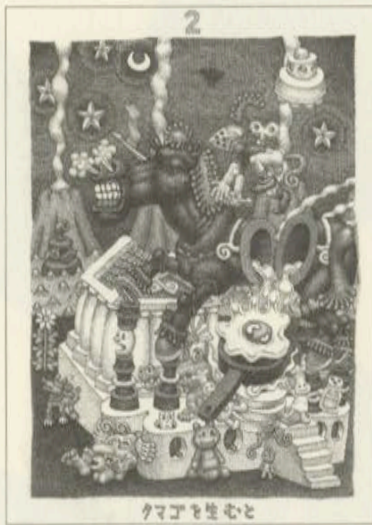

森田サトル MORITA SATORU
1973年生まれ。玉川大学卒業・青山塾
2期修了。イラストレーター
『salalied-man』

2

タマゴをむと

中村素 NAKAMURA SAKU
1970年生まれ。東京芸術大学卒業。
フリー
『連続画"タマゴウマ"』