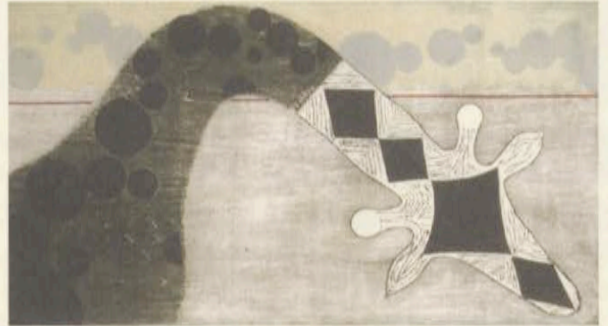

第18回グラフィックアート『ひとつぼ展』出品作家

2001年8月20日(月)~9月6日(木)

森田サトル MORITA SATORU
1973年生まれ。玉川大学卒業・青山塾
2期修了。イラストレーター
『salalied-man』

BIRD

BOWLING

CATCH

CHANCE!!

川哲也 KAWA TETSUYA
1970年生まれ。東京芸術大学大学院
修了。アルバイト
『084』